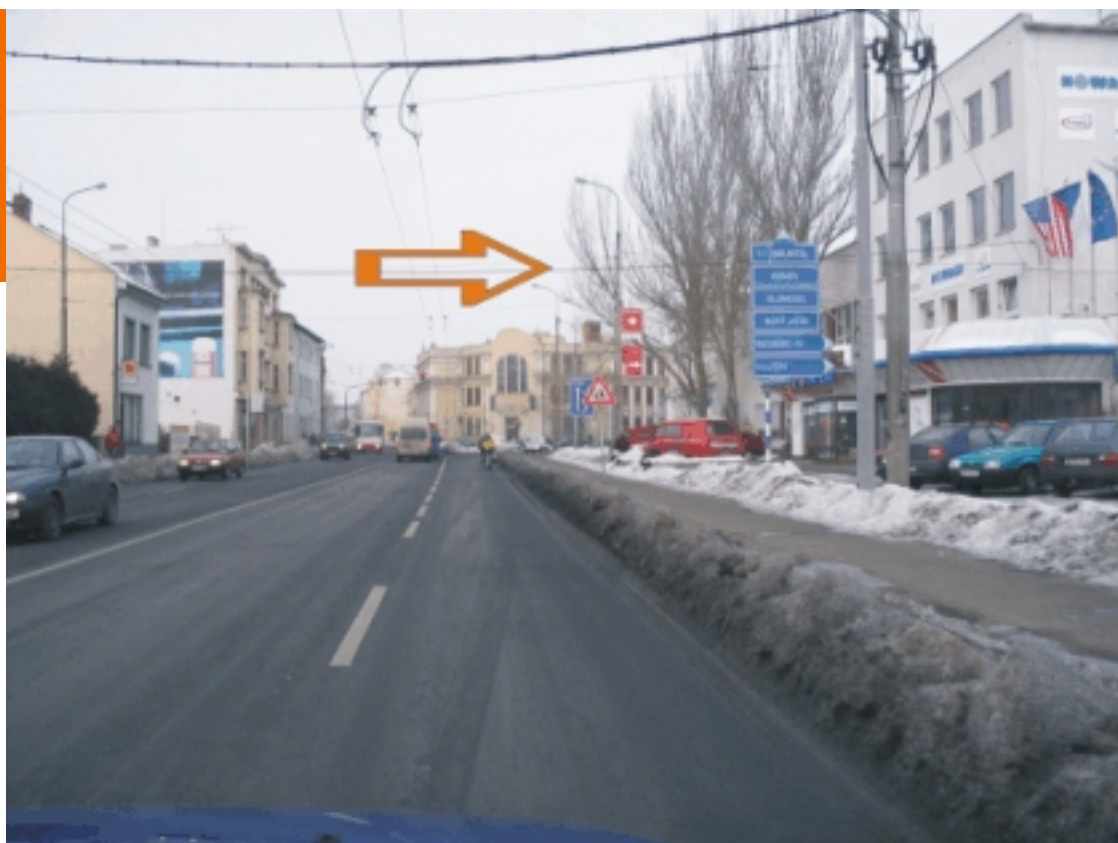

### 1 Kruhová křižovatka u Globusu – směr centrum

**2 Po levé straně TESCO, pořád rovně**

**3 Na první světelné křižovatce vpravo směr Hlučín**

**4 Na další světelné křižovatce opět vpravo směr Hlučín**

**5 Za řekou na první křižovatce vlevo**

## Detail oblasti kolem areálu MONTEGO.CZ

**6**

**Podél řeky přes sídliště až na křižovatku ve tvaru T, kde odbočíte vpravo.**

## Detail oblasti kolem areálu MONTEGO.CZ

**6**

**Podél řeky přes sídliště až na křižovatku ve tvaru T, kde odbočíte vpravo.**

**X** Po 150m odbočte vlevo, naproti autobusové zastávky MHD, do vjezdu našeho areálu