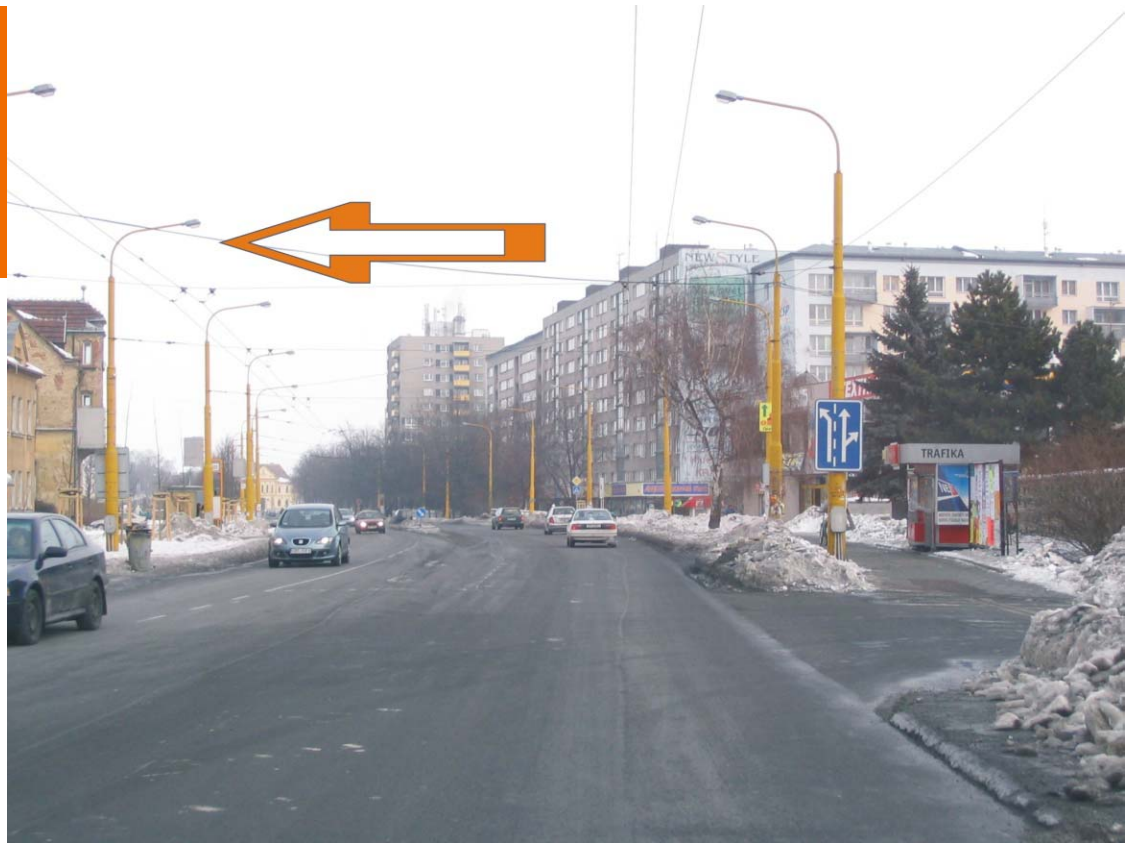

4 Pak roně až na konec ulice a tam vpravo

5 Rovně přes světelnou křižovatku

6 Na další světelné křižovatce odbočíte vlevo, směr Hlučín

7 Pojedete přes další dvě světelné křižovatky rovně, směr Hlučín

8 Za řekou na první křižovatce vlevo

Detail oblasti kolem areálu MONTEGO.CZ

9 Podél řeky přes sídliště až na křižovatku ve tvaru T, kde odbočíte vpravo.

X Po 150m odbočte vlevo, naproti autobusové zastávky MHD, do vjezdu našeho areálu