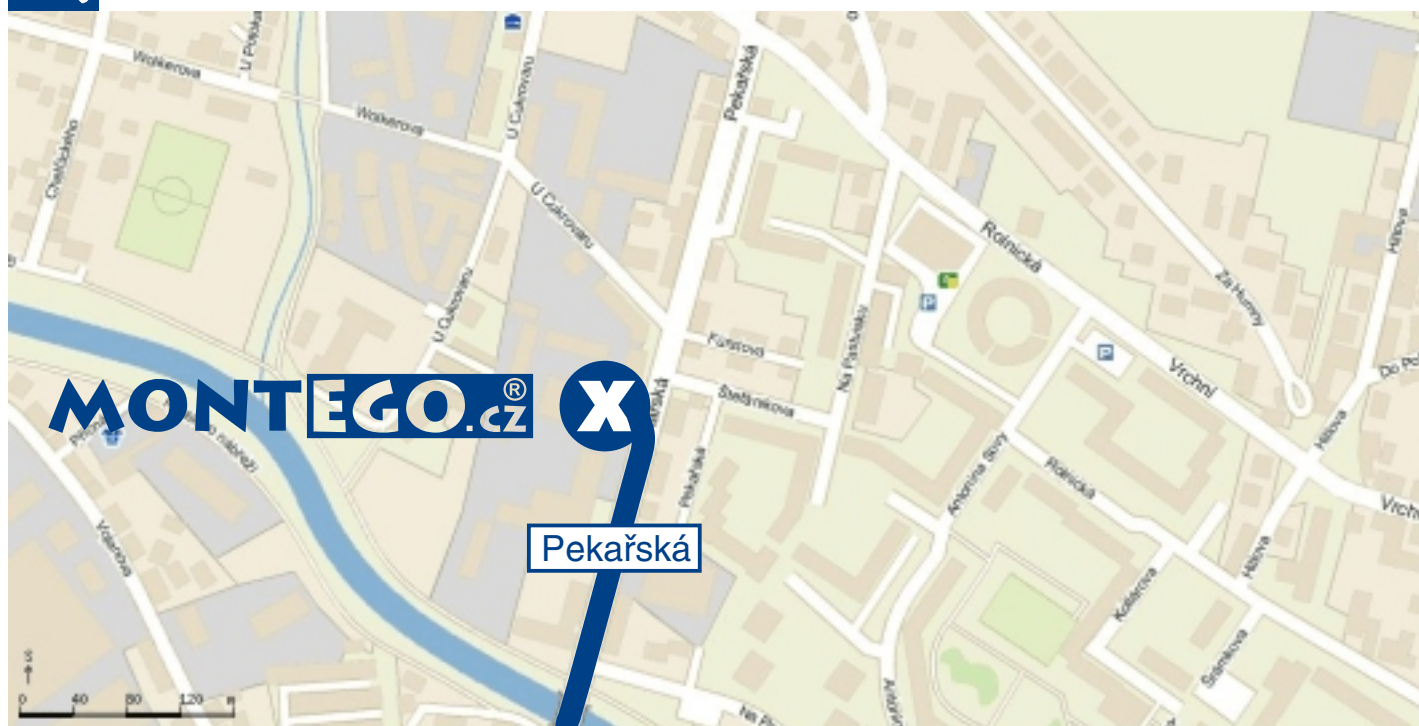

3 Až na křižovatku před obchodním domem BREDA, kde odbočíte vlevo

4 Na další křižovatce vpravo, směr Hlučín

5 Na následující křižovatce - se zrcadly odbočíte vlevo

Detail oblasti kolem areálu MONTEGO.CZ

Pak rovně a za řekou asi 150 m, naproti autobusové zastávce, odbočíte vlevo do vjezdu našeho areálu.